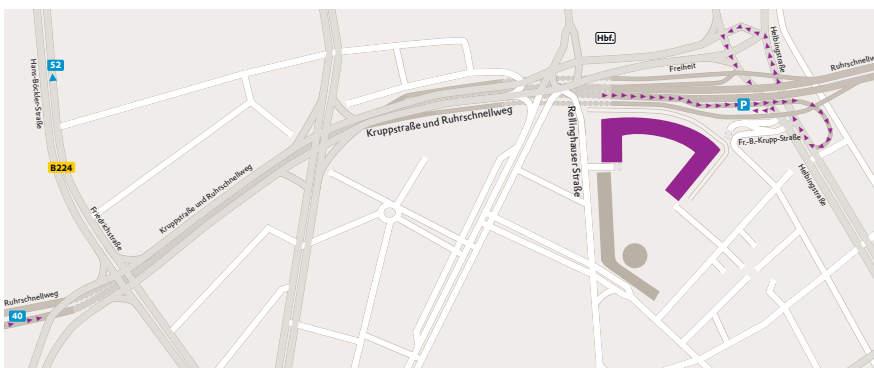

Sie kommen von der A52 aus Richtung Düsseldorf

- Ausfahrt 29:
Essen Süd/Zentrum
- Fahren Sie geradeaus über die
Kreuzung hinweg die Richard-
Wagner-Straße entlang.
- Folgen Sie ca. 3,5 km der
Richard-Wagner-Straße, die
zur Helbingstraße wird
(Vorfahrtsstraße).
- Nach der 9. Ampel ordnen Sie
sich links in den Kreisverkehr
ein (hinter der Brückenunter-
führung).
- Wenden Sie (U-Turn) und
fahren Sie auf der Gegenfahr-
bahn die Helbingstraße zurück.
- Nach ca. 100 m liegt rechts
das Evonik Haus.
- Biegen Sie rechts auf den
Besucherparkplatz von
Evonik ein.

Sie kommen von der A40 aus Richtung Mülheim/ Duisburg

- Ausfahrt 24:
Essen Zentrum/Ost
- Fahren Sie rechts in die
Helbingstraße.
- Nach der 2. Ampel ordnen Sie
sich links in den Kreisverkehr
ein (hinter der Brückenunter-
führung).
- Wenden Sie (U-Turn) und
fahren Sie auf der Gegenfahr-
bahn die Helbingstraße
zurück.
- Nach ca. 100 m liegt rechts
das Evonik Haus.
- Biegen Sie rechts auf den
Besucherparkplatz von
Evonik ein.

Sie kommen von der A40 aus Richtung Dortmund/ Bochum

- Ausfahrt:
Essen Zentrum
- Nach dem Tunnel ordnen Sie
sich ganz links ein.
- An der 2. Ampel wenden Sie
(U-Turn) und fahren auf der
Kruppstraße Richtung Hbf./
Zentrum.
- Sie fahren über die Kreuzung
hinweg geradeaus.
- Biegen Sie an der nächsten
Ampel halb rechts ab.
- Nach ca. 100 m liegt rechts
das Evonik Haus.
- Biegen Sie rechts auf den
Besucherparkplatz von
Evonik ein.