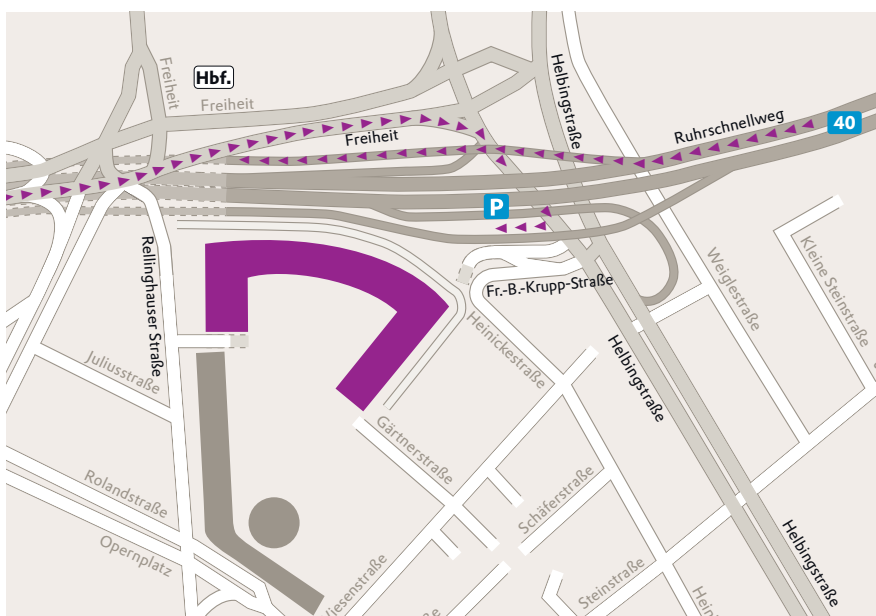

Sie kommen von der A52 aus Richtung Düsseldorf

- Ausfahrt 29:
Essen Süd/Zentrum
- Fahren Sie geradeaus über die
Kreuzung hinweg die Richard-
Wagner-Straße entlang.
- Folgen Sie ca. 3,5 km der
Richard-Wagner-Straße, die
zur Helbingstraße wird
(Vorfahrtsstraße).
- Nach der 9. Ampel ordnen Sie
sich links in den Kreisverkehr
ein (hinter der Brückenunter-
führung).
- Wenden Sie (U-Turn) und
fahren Sie auf der Gegenfahr-
bahn die Helbingstraße zurück.
- Nach ca. 100 m liegt rechts
das Evonik Haus.
- Biegen Sie rechts auf den
Besucherparkplatz von
Evonik ein.

Sie kommen von der A40 aus Richtung Mülheim/ Duisburg

- Ausfahrt 24:
Essen Zentrum/Ost
- Fahren Sie rechts in die
Helbingstraße.
- Nach der 2. Ampel ordnen Sie
sich links in den Kreisverkehr
ein (hinter der Brückenunter-
führung).
- Wenden Sie (U-Turn) und
fahren Sie auf der Gegenfahr-
bahn die Helbingstraße
zurück.
- Nach ca. 100 m liegt rechts
das Evonik Haus.
- Biegen Sie rechts auf den
Besucherparkplatz von
Evonik ein.

Sie kommen von der A40 aus Richtung Dortmund/ Bochum

- Ausfahrt:
Essen Zentrum
- Nach dem Tunnel ordnen Sie
sich ganz links ein.
- An der 2. Ampel wenden Sie
(U-Turn) und fahren auf der
Kruppstraße Richtung Hbf./
Zentrum.
- Sie fahren über die Kreuzung
hinweg geradeaus.
- Biegen Sie an der nächsten
Ampel halb rechts ab.
- Nach ca. 100 m liegt rechts
das Evonik Haus.
- Biegen Sie rechts auf den
Besucherparkplatz von
Evonik ein.