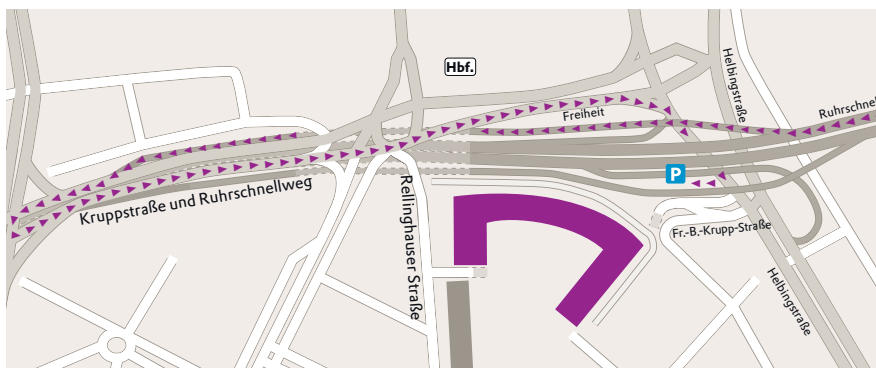

Sie kommen von der A52 aus Richtung Düsseldorf

- Ausfahrt 29:
Essen Süd/Zentrum
- Fahren Sie geradeaus über die
Kreuzung hinweg die Richard-
Wagner-Straße entlang.
- Folgen Sie ca. 3,5 km der
Richard-Wagner-Straße, die
zur Helbingstraße wird
(Vorfahrtsstraße).
- Nach der 9. Ampel ordnen Sie
sich links in den Kreisverkehr
ein (hinter der Brückenunter-
führung).
- Wenden Sie (U-Turn) und
fahren Sie auf der Gegenfahr-
bahn die Helbingstraße zurück.
- Nach ca. 100 m liegt rechts
das Evonik Haus.
- Biegen Sie rechts auf den
Besucherparkplatz von
Evonik ein.

Sie kommen von der A40 aus Richtung Mülheim/ Duisburg

- Ausfahrt 24:
Essen Zentrum/Ost
- Fahren Sie rechts in die
Helbingstraße.
- Nach der 2. Ampel ordnen Sie
sich links in den Kreisverkehr
ein (hinter der Brückenunter-
führung).
- Wenden Sie (U-Turn) und
fahren Sie auf der Gegenfahr-
bahn die Helbingstraße
zurück.
- Nach ca. 100 m liegt rechts
das Evonik Haus.
- Biegen Sie rechts auf den
Besucherparkplatz von
Evonik ein.

Sie kommen von der A40 aus Richtung Dortmund/ Bochum

- Ausfahrt:
Essen Zentrum
- Nach dem Tunnel ordnen Sie
sich ganz links ein.
- An der 2. Ampel wenden Sie
(U-Turn) und fahren auf der
Kruppstraße Richtung Hbf./
Zentrum.
- Sie fahren über die Kreuzung
hinweg geradeaus.
- Biegen Sie an der nächsten
Ampel halb rechts ab.
- Nach ca. 100 m liegt rechts
das Evonik Haus.
- Biegen Sie rechts auf den
Besucherparkplatz von
Evonik ein.