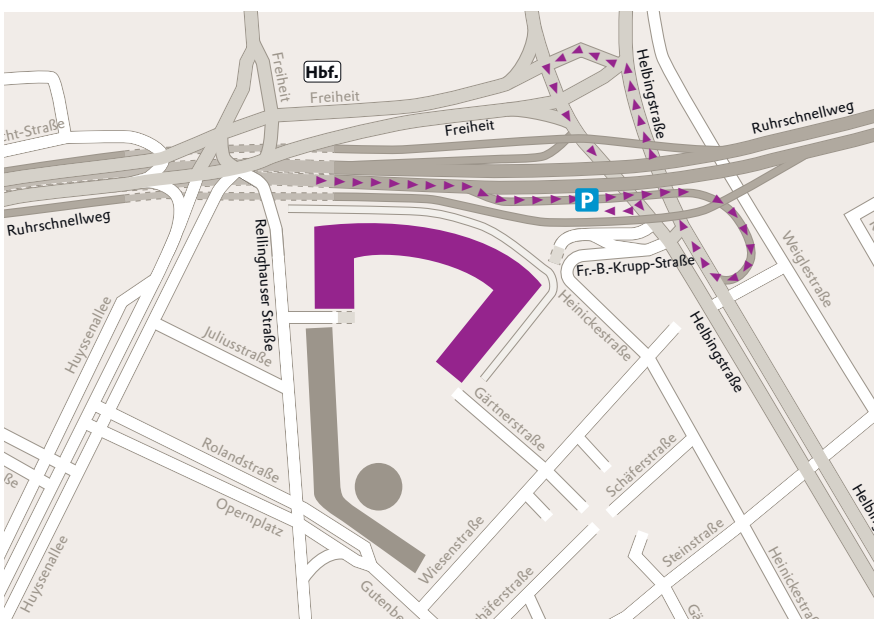

Sie kommen von der A52 aus Richtung Düsseldorf

- Ausfahrt 29:
Essen Süd/Zentrum
- Fahren Sie geradeaus über die
Kreuzung hinweg die Richard-
Wagner-Straße entlang.
- Folgen Sie ca. 3,5 km der
Richard-Wagner-Straße, die
zur Helbingstraße wird
(Vorfahrtsstraße).
- Nach der 9. Ampel ordnen Sie
sich links in den Kreisverkehr
ein (hinter der Brückenunter-
führung).
- Wenden Sie (U-Turn) und
fahren Sie auf der Gegenfahr-
bahn die Helbingstraße zurück.
- Nach ca. 100 m liegt rechts
das Evonik Haus.
- Biegen Sie rechts auf den
Besucherparkplatz von
Evonik ein.

Sie kommen von der A40 aus Richtung Mülheim/ Duisburg

- Ausfahrt 24:
Essen Zentrum/Ost
- Fahren Sie rechts in die
Helbingstraße.
- Nach der 2. Ampel ordnen Sie
sich links in den Kreisverkehr
ein (hinter der Brückenunter-
führung).
- Wenden Sie (U-Turn) und
fahren Sie auf der Gegenfahr-
bahn die Helbingstraße
zurück.
- Nach ca. 100 m liegt rechts
das Evonik Haus.
- Biegen Sie rechts auf den
Besucherparkplatz von
Evonik ein.

Sie kommen von der A40 aus Richtung Dortmund/ Bochum

- Ausfahrt:
Essen Zentrum
- Nach dem Tunnel ordnen Sie
sich ganz links ein.
- An der 2. Ampel wenden Sie
(U-Turn) und fahren auf der
Kruppstraße Richtung Hbf./
Zentrum.
- Sie fahren über die Kreuzung
hinweg geradeaus.
- Biegen Sie an der nächsten
Ampel halb rechts ab.
- Nach ca. 100 m liegt rechts
das Evonik Haus.
- Biegen Sie rechts auf den
Besucherparkplatz von
Evonik ein.